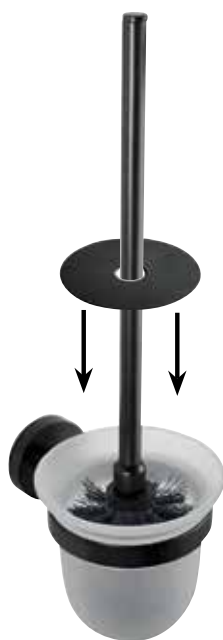

■ WC Borste med lock, vit

White rubber cover
Weiße Gummiabdeckung

75 x 6 x 75 mm
131567412

■ WC Borste med lock, svart

Black rubber cover
Schwarze Gummiabdeckung
Ограничитель, резина, черная

75 x 6 x 75 mm
131567411

■ Lämpligt för;

Usable for:
Verwendbar für

104113014
104913094
104113010
154113012
144713017

104836012
104113102
104113107
104113012
104113017

104913112
104913117
104913092
132113012
132113017

102313075
102313079
104113105
104113109
104113015

104113019
104113018
144202128
144313012
144113017

104913090