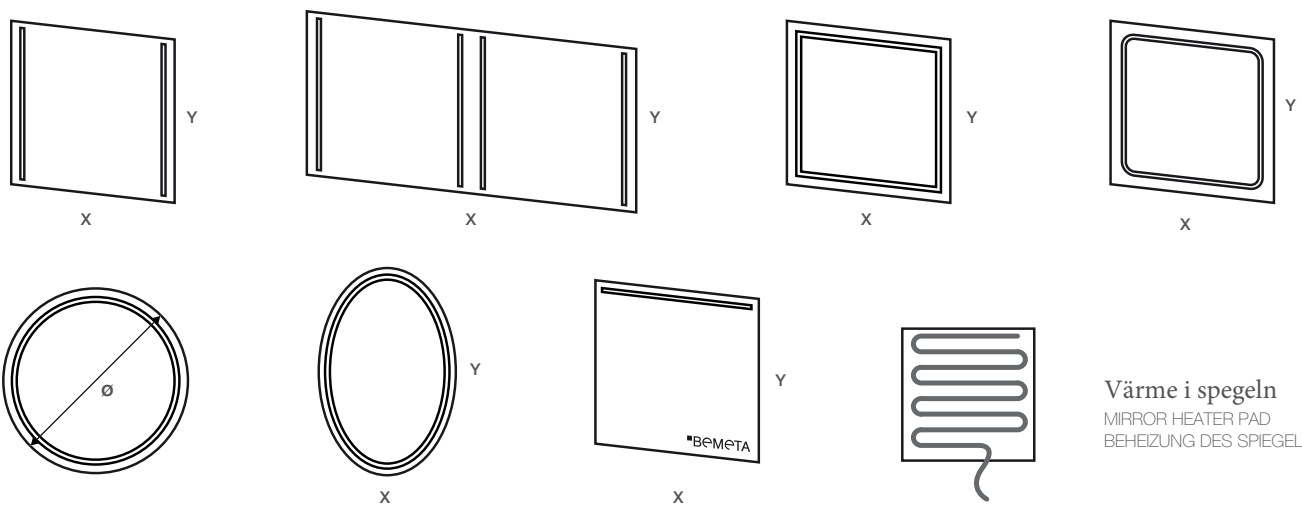

LED BELYSNING

LED BACKLIT MIRRORS ATYPICAL | ATYPISCHE SPIEGEL MIT LED-BELEUCHTUNG

Måttanpassade speglar med LED Belysning i varma eller kalla ljus. Du bestämmer själv hur spegeln kan passa bäst, måtten XxY. Valfrihet i form och utförande. Här kan du även få uppvärmd spegel, logotyp och strömbrytare. Valet är ditt.

Mirrors with LED lighting options in warm or cold light. Customised production based on received customer requests - mirror shape, the size (YxX) and type of backlight (logo, character...). Basic version doesn't have on/off switch or heater - this can be ordered additionally.

Der Spiegel mit LED-Beleuchtung in der Variante warmes oder kaltes Licht. Es geht um die kunden-spezifische Fertigung, der Kunde stellt die Größe (YxX), die Spiegelform und die Beleuchtung (Logo, Zeichen...) fest. Der Spiegel in der Basis hat keinen Schalter und keine Beheizung, es ist möglich es zu bestellen.

Värme i spegeln

MIRROR HEATER PAD
BEHEIZUNG DES SPIEGELS

LED BELYSNING STANDARD

LED BACKLIT MIRRORS STANDARD |

STANDARDSPIEGEL MIT LED-BELEUCHTUNG