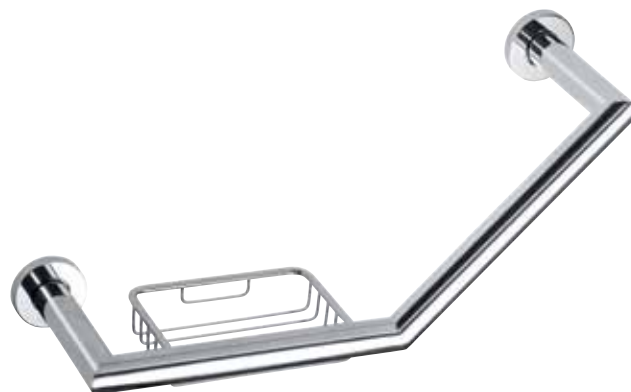

Badkarshandtag, vinkel med tvålkorg

Bath grab bar angled with soap basket | Wannengriff mit Seifenhalter

440 x 220 x 130 mm

104307631