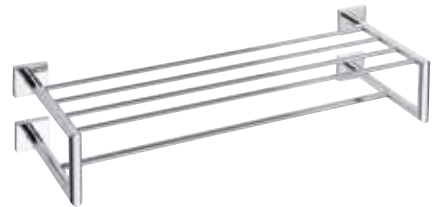

■ Handdukshylla 600 mm

Double towel rack | Doppelhandtuchablage
655 x 160 x 225 mm
132205102