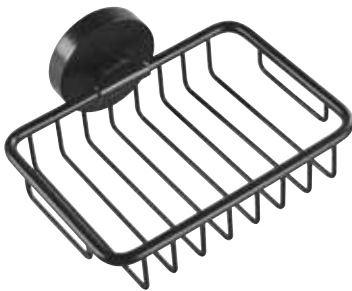

■ **Tvålkorg**
Soap basket | Seifenhalter
140 x 55 x 125 mm
104108160