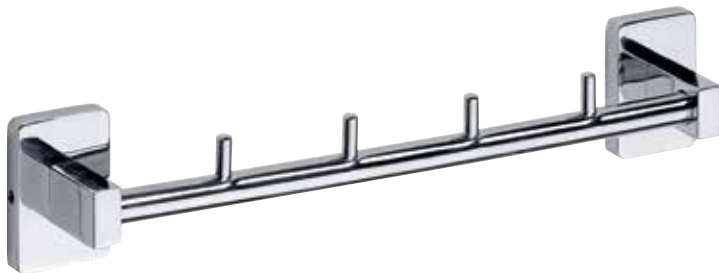

Ring towel holder | Handtuchring
229 x 151 x 61 mm
153104062

■ **Handduksstång-Fyrkrok**

Rail with 4 robe hooks | Hakenleiste mit 4 Haken
301 x 54 x 46 mm
153105112

■ **WC Borste. glas**

Wall mounted toilet brush with glass dish
WC-Bürstengarnitur mit Glasbehälter
106 x 376 x 136 mm
153113012