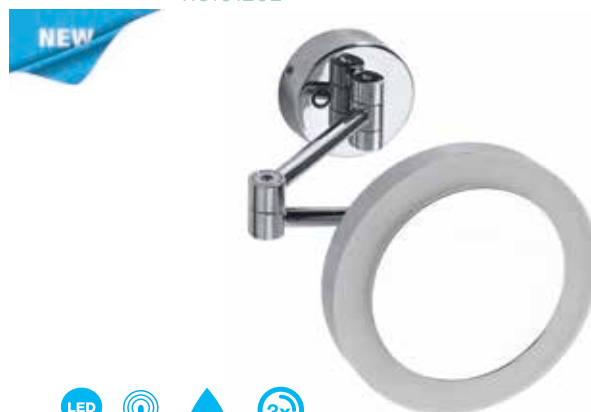

260 x 200 x 400 mm

116101202

Smink & Rakspegel Ledbelysning, 3 x förstoring

Cosmetic bath mirror with LED light
Rasier- und Kosmetikspiegel mit LED Beleuchtung

200 x 200 x 430 mm, ø 200 mm

112102682

Smink & Rakspegel Ledbelysning 3 x förstoring IP 44, touch sensor