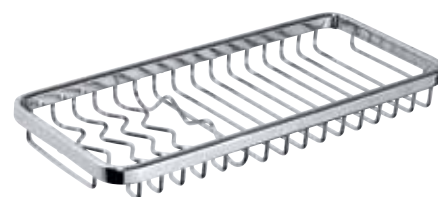

■ Tvålhylla hörn, Krom

Corner soap basket
Eckseifenkorb

190 x 60 x 190 mm

146208342

■ Tvålhylla Krom

Soap basket, polished | Seifenkorb, poliert

230 x 30 x 100 mm

102308072