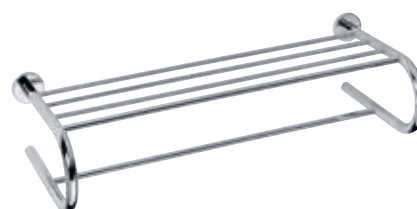

■ Handdukshylla med stång

"U" type double towel rack
Handtuchablage, U-Form

655 x 165 x 270 mm
104205172