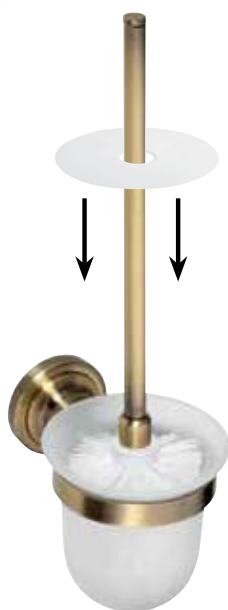

■ **Badkarshandtag, gummi, vinkel 135°**

135° grab bar, black rubber

Wannengriff abgewinkelt 135°, schwarze Gummi

715 x 325 x 80 mm

104507711

Höger | right | rechts |

104507701

■ WC Borste med lock, vit