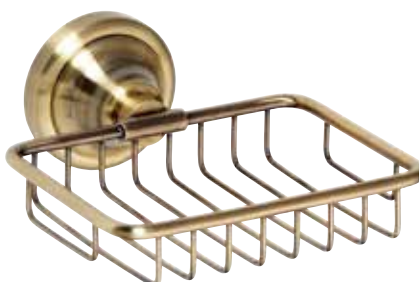

■ Tvålkorg

Soap basket | Seifenkorb
140 x 65 x 142 mm
144108167