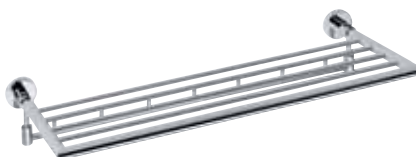

■ Handdukshylla med krokar

Tilttable towel rack with hooks
Handtuchablage, klappbar mit Haken

655 x 105 x 270 mm
104205162