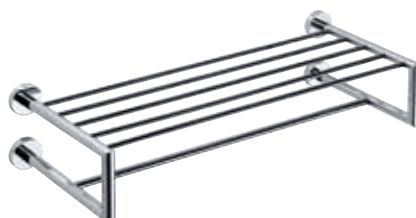

■ Handdukshylla med stång 600 mm

Double towel rack with rail | Doppelhandtuchablage

655 x 160 x 225 mm
104205102