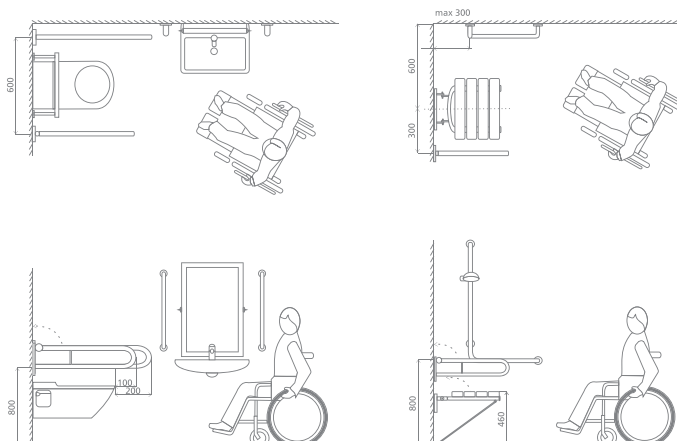

Våra badrumstillbehör i serien HELP är ett mycket bra hjälpmedel för äldre, rörelsehindrade och handikappade. HELP underlättar vardagen för alla som har dessa behov. Kombinationen av produkterna är väl genomtänkta och anpassade

Vid planering och utformning av en sanitär lägenhet eller hus bör hänsyn tas till förmågan hos personer med funktionshinder och minskad rörlighet.

Produkterna är certifierade av State Testing Laboratory och motsvarar Tjeckiens lagstiftning om installation av produkter till hinderfria områden.

Certifikat för nedladdning på <http://www.bemeta.se>.

Metal bathroom accesories suitable for elderly, disabled and physically limited persons.

Used not only for wheelchair accessible bathrooms and of disabled people, but for all persons they need to facilitate move and usage of bathrooms.

All mentioned handles along with other products support easy move and propitious orientation for everyone. Such as environment, which can be called wheelchair accessible, should be matter of course in every developed society. There should be attention always paid on possibility of independent movement of disabled persons within designing of sanitary facilities in every houses and apartments.

Wide variability of shapes and dimensions. High product quality demonstrated by certificates.

Certificates for download <http://www.bemeta.se>.

Badezimmerzubehör aus Metall für ältere und körperlich eingeschränkte Menschen.

Es wird nicht nur für barrierefreie Bäder und Rollstuhlfahrer benutzt, sondern für alle, die sich Ihre Bewegungsmöglichkeit im Badezimmer und der Toilette erleichtern möchten.