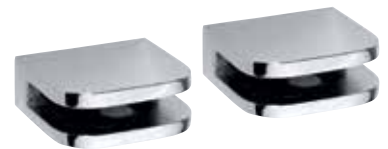

■ **Sminkspegel**

Cosmetic mirror
Kosmetikspiegel an der Wandstange
200 x 550 x 140 mm
132201172

■ **Duschstång**

Shower rail | Brausestange mit Halterung
90 x 900 x 110 mm
132114122

■ **Glashyllefäste**

Glass shelf holder - without glass, pair
Halterung für Glasablagen, Paar
55 x 55 x 40 mm ≠ 8 mm
132102112

■ **Glashyllefäste**

Glass shelf holder - without glass, pair
Halterung für Glasablagen, Paar
20 x 20 x 25 mm, ≠ 8 mm
102202112

■ **Glashyllefäste**

Glass shelf holder - without glass, pair
Halterung für Glasablagen, Paar
40 x 20 x 25 mm, ≠ 8 mm
102102112