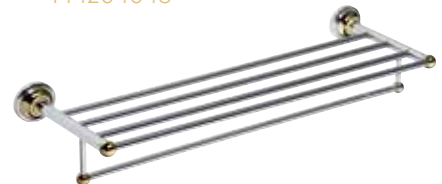

■ Handduksstång 600 mm

Towel holder | Handtuchhalter
665 x 65 x 65 mm
144204048

■ Handduksstång dubbel

Double towel holder | Doppelhandtuchhalter
665 x 65 x 120 mm
144204058

■ Handdukshylla

Towel rack | Handtuchablage
665 x 65 x 225 mm
144202188