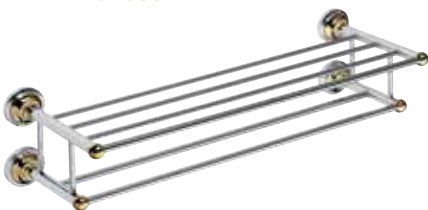

■ Handdukshylla dubbel

Double towel rack | Doppelhandtuchablage
665 x 165 x 225 mm
144202258